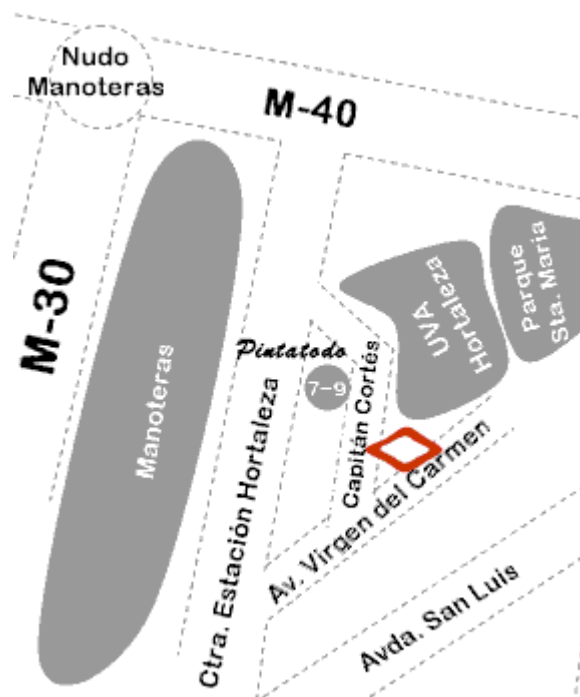

Nosotros

Pintatodo fue creada en 1995 fruto de la inquietud de sus socios para dar una respuesta ágil y un producto diferente, unificado en el sector de la pintura / decoración. Los socios fundadores de Pintatodo contaban por aquel entonces con una gran experiencia en sector después de haber trabajado durante casi 10 años en una empresa de pinturas, en sus ramas de pintura industrial y decoración.

En el año 2003, después de una fuerte expansión y éxito comercial se decide doblar el tamaño de la zona de atención al público pasando de 120 a 250 m², ubicados en el mismo lugar. De esta forma se consigue mejorar la capacidad de atención y mostrar una mayor oferta de productos y diversificación de los mismos. Esta mejora permite ofrecer tarimas, cenefas, papel pintado, rodapiés...

Dónde estamos

Teléfono / fax: 913 813 882
C/ Capitán Cortés, 7-9 Madrid
E-mail: info@pintatodo.com
www.pintatodo.com